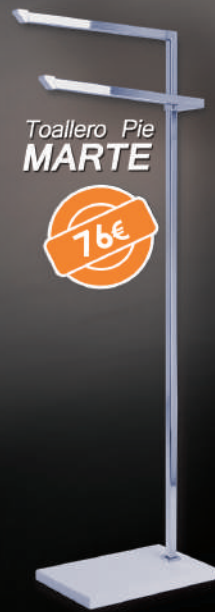

99€

Hydroescobilla  
**ROUND ONE**  
Agua fría

59€

Portaescobillero  
**URANO**

76€

Toallero Pie  
**MARTE**

76€

Portaescobillero  
Doble  
**VENUS**