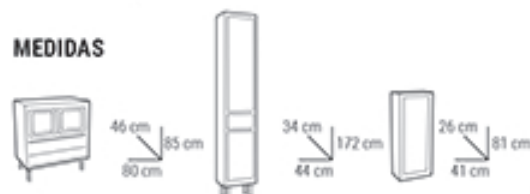

**MEDIDAS**

**OPCIONES DE COLOR**

Plazo de entrega 20-25 días según zona.

Preços válidos salvo erro tipográfico.  
 El color puede variar según iluminación e impresión.

TEKA

desde  
**€ 360**  
 I.V.A. NO INCLUIDO

#### MEDIDAS