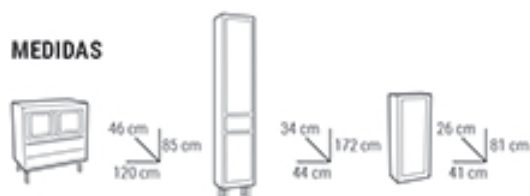

NOGAL

desde
€ 718
I.V.A. NO INCLUIDO

Modelo
LEÓN

CONJUNTO	BLANCO/HUESO	NOGAL/TEKA/WENGUE
120 SIN CAJONES	790 €	718 €
120 CON CAJONES	914 €	831 €
AUXILIAR	186 €	169 €
COLUMNA	312 €	284 €

APLIQUE JUEGO	PVP
RÚSTICO	30 €
MANACOR	30 €
TIFANY	44 €
CUERO	39 €

MEDIDAS

OPCIONES DE COLOR

Plazo de entrega 20-25 días según zona.

Preços válidos salvo erro tipográfico.
El color puede variar según iluminación e impresión.