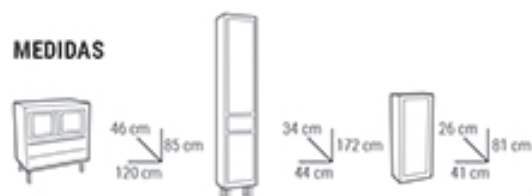

TEKA

desde
€ 506
I.V.A. NO INCLUIDO

Modelo
BRUSELAS

CONJUNTO	BLANCO/HUESO	NOGAL/TEKA/WENGUE
100	556 €	506 €
120	786 €	715 €
AUXILIAR	186 €	169 €
COLUMNA	312 €	284 €

APLIQUE JUEGO	PVP
RÚSTICO	30 €
MANACOR	30 €
TIFANY	44 €
CUERO	39 €

MEDIDAS

OPCIONES DE COLOR

Plazo de entrega 20-25 días según zona.

Preços válidos salvo erro tipográfico.
El color puede variar según iluminación e impresión.