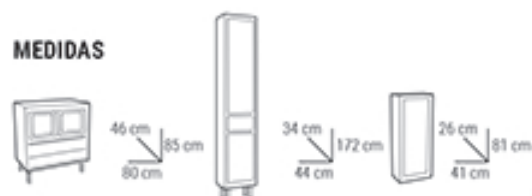

TEKA

desde
€ 411
I.V.A. NO INCLUIDO

Modelo
BRUSELAS

CONJUNTO	BLANCO/HUESO	NOGAL/TEKA/WENGUE
80	452 €	411 €
AUXILIAR	186 €	169 €
COLUMNA	312 €	284 €

APLIQUE JUEGO	PVP
RÚSTICO	30 €
MANACOR	30 €
TIFANY	44 €
CUERO	39 €

MEDIDAS

OPCIONES DE COLOR

Plazo de entrega 20-25 días según zona.

Preços válidos salvo erro tipográfico.
El color puede variar según iluminación e impresión.