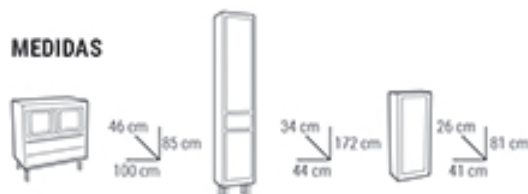

#### MEDIDAS

**MEDIDAS**

**OPCIONES DE COLOR**

Plazo de entrega 20-25 días según zona.

Preços válidos salvo erro tipográfico.  
 El color puede variar según iluminación e impresión.

TEKA

desde  
**€ 520**  
 I.V.A. NO INCLUIDO