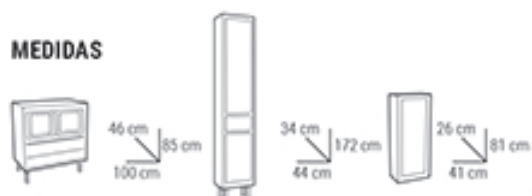

BLANCO

desde
€ 600
I.V.A. NO INCLUIDO

CONJUNTO	BLANCO	NOGAL
100	620 €	600 €
AUXILIAR	197 €	179 €
COLUMNA	317 €	288 €

APLIQUE JUEGO	PVP
RÚSTICO	30 €
MANACOR	30 €
TIFANY	44 €
CUERO	39 €

MEDIDAS

OPCIONES DE COLOR

Plazo de entrega 20-25 días según zona.

Preços válidos salvo erro tipográfico.
El color puede variar según iluminación e impresión.

Modelo

GRANADA