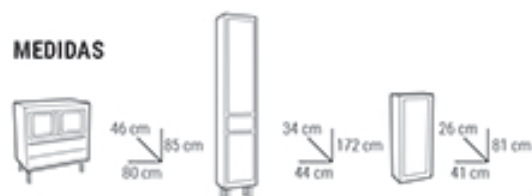

NOGAL

desde
€ 476
I.V.A. NO INCLUIDO

Modelo
GRANADA

CONJUNTO	BLANCO	NOGAL
80	497 €	476 €
AUXILIAR	197 €	179 €
COLUMNA	317 €	288 €

APLIQUE JUEGO	PVP
RÚSTICO	30 €
MANACOR	30 €
TIFANY	44 €
CUERO	39 €

MEDIDAS

OPCIONES DE COLOR

Plazo de entrega 20-25 días según zona.

Preços válidos salvo erro tipográfico.
El color puede variar según iluminación e impresión.