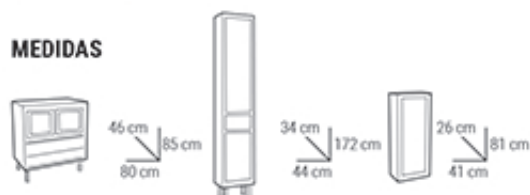

MEDIDAS

OPCIONES DE COLOR

Color translúcido no disponible.

WENGUE NOGAL TEKA HUESO BLANCO

Plazo de entrega 20-25 días según zona.

Precios válidos salvo error tipográfico.
El color puede variar según iluminación e impresión.